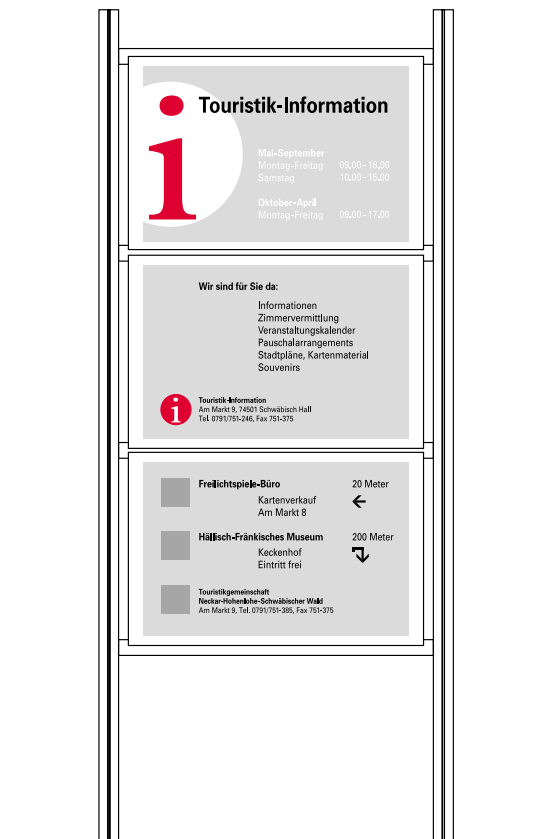

2 stad schwäbisch hall, touristische information

gemeinde nersingen, „gemeindebeschilderungen“, information

kommunale wegweiser und industriehinweise

4

hof
schwarzer
Kulturhaus
Ingelfingen

die hausgeschichte im innenbereich

stadt ingelfingen, „schwarzer hof“, gebäudeschild

büro zahn + kontext

stadt waiblingen, rathausplatz, partnerstädte/stadtgeschichte

7

fenster zur geschichte

büro zahn + kontext